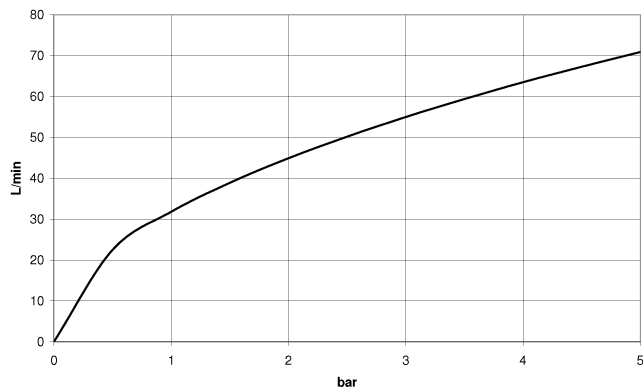

WATER TUBE WATER TUBE manguera Kneipp negro 2000 mm - Cromo cepillado

28 286 979

- Boquilla de manguera con casquillo M33
- Con aro de soporte

	Cromo cepillado	28 286 979-93
	Cromo	28 286 979-00
	Platino cepillado	28 286 979-06
	Platino	28 286 979-08
	Dark Chrome	28 286 979-19
	Latón cepillado (Oro 23k)	28 286 979-28
	Negro mate	28 286 979-33
	Champagne cepillado (Oro 22k)	28 286 979-46
	Champagne (Oro 22k)	28 286 979-47
	Dark Platinum cepillado	28 286 979-99

WATER TUBE WATER TUBE manguera Kneipp negro 2000 mm - Cromo cepillado

28 286 979
mm [inches]

Diagrama de flujo

WATER TUBE WATER TUBE manguera Kneipp negro 2000 mm - Cromo cepillado

28 286 979

Piezas para otros acabados pueden encontrarse aquí:
Cromo