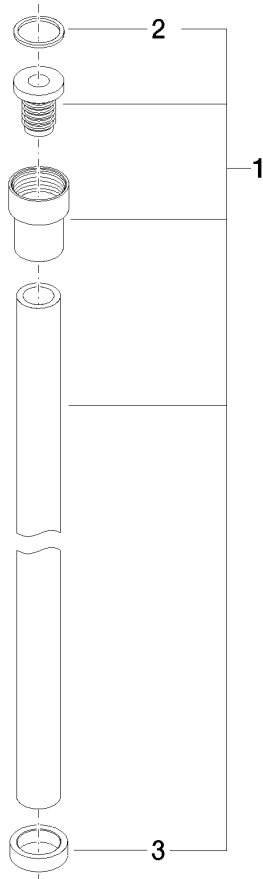

WATER TUBE WATER TUBE manguera Kneipp negro 2000 mm - Cromo cepillado

28 286 979

- Boquilla de manguera con casquillo M33
- Con aro de soporte

	Cromo cepillado	28 286 979-93
	Cromo	28 286 979-00
	Platino cepillado	28 286 979-06
	Platino	28 286 979-08
	Dark Chrome	28 286 979-19
	Latón cepillado (Oro 23k)	28 286 979-28
	Negro mate	28 286 979-33
	Champagne cepillado (Oro 22k)	28 286 979-46
	Champagne (Oro 22k)	28 286 979-47
	Dark Platinum cepillado	28 286 979-99

WATER TUBE WATER TUBE manguera Kneipp negro 2000 mm - Cromo cepillado

28 286 979
mm [inches]

Diagrama de flujo

WATER TUBE WATER TUBE manguera Kneipp negro 2000 mm - Cromo cepillado

28 286 979

Piezas para otros acabados pueden encontrarse aquí:
Cromo

Lista de piezas de recambios

N°	Número de artículo	Denominación	Cantidad de montaje	Plazo de entrega
2	09 14 20 003 90	sello	1	2
3	09 28 10 116-13	anillo	1	30