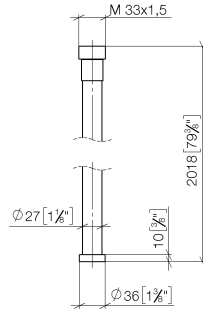

WATER TUBE WATER TUBE manguera Kneipp negro 2000 mm - Cromo cepillado

28 286 979

- Boquilla de manguera con casquillo M33
- Con aro de soporte

	Cromo cepillado	28 286 979-93
	Cromo	28 286 979-00
	Platino cepillado	28 286 979-06
	Platino	28 286 979-08
	Dark Chrome	28 286 979-19
	Latón cepillado (Oro 23k)	28 286 979-28
	Negro mate	28 286 979-33
	Champagne cepillado (Oro 22k)	28 286 979-46
	Champagne (Oro 22k)	28 286 979-47
	Dark Platinum cepillado	28 286 979-99

WATER TUBE WATER TUBE manguera Kneipp negro 2000 mm - Cromo cepillado

28 286 979
mm [inches]

Diagrama de flujo

WATER TUBE WATER TUBE manguera Kneipp negro 2000 mm - Cromo cepillado

28 286 979

Piezas para otros acabados pueden encontrarse aquí:
Cromo

Lista de piezas de recambios

N°	Número de artículo	Denominación	Cantidad de montaje	Plazo de entrega
2	09 14 20 003 90	sello	1	2
3	09 28 10 116-13	anillo	1	30